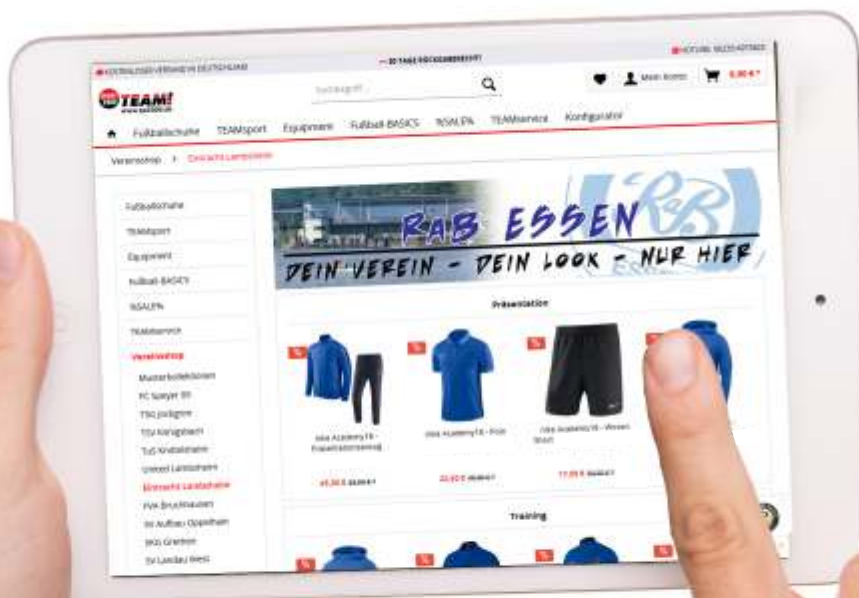

# RaB-Vereinsshop Exklusive Vereinskollektion

**TEAM!**  
[www.sp2000.de](http://www.sp2000.de)

Euer Vereinsshop auf  
[www.sp2000.de](http://www.sp2000.de)

Kostenloser Versand  
Bestellung ab 1 Artikel  
individueller Vereinslook